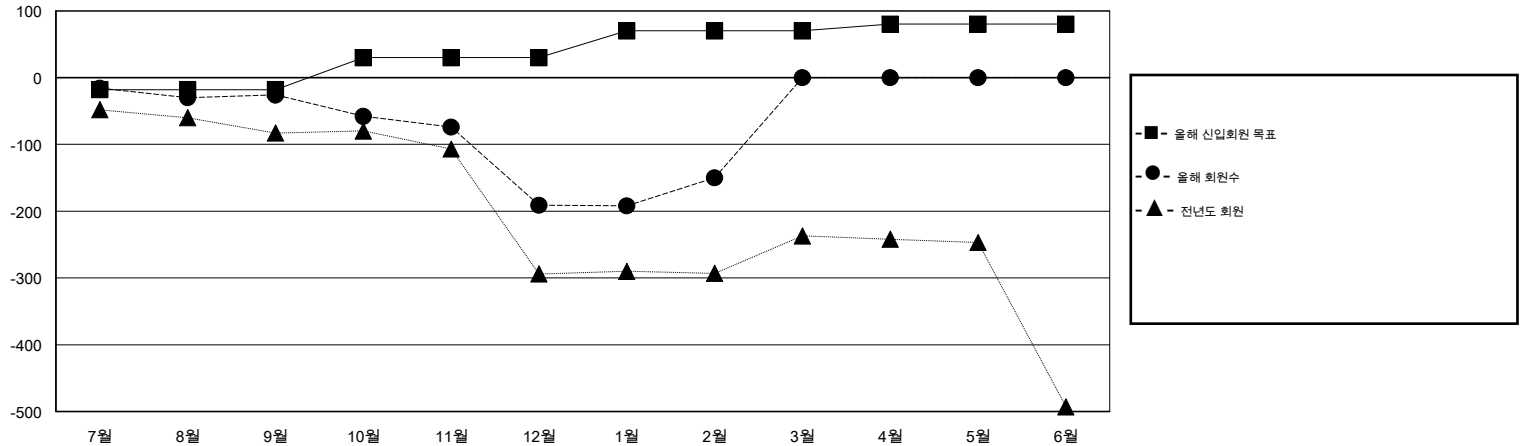

MONTHLY MEMBERSHIP PROGRESS REPORT

District 354 C

Results as of: 2/28/2014

GMT: BYEONG-DEOK KIM

장소 REPUBLIC OF KOREA

현장지역 GMT 5

클럽				
결과- 2013-2014				
사분기	신생클럽 목표	신생클럽	해산된 클럽	순증강/ 감소
7월/8월/9월	2	0	0	0
10월/11월/12월	1	0	2	-2
1월/2월/3월	1	1	2	-1
4월/5월/6월	0	0	0	0

회원 1인당				
결과- 2013-2014				
사분기	신입회원 목표	총 추가회원	퇴회한 회원	순증강/ 감소
7월/8월/9월	-18	82	108	-26
10월/11월/12월	48	117	282	-165
1월/2월/3월	40	91	50	41
4월/5월/6월	10	0	0	0

목표 및 누적 신생클럽 수

목표 및 누적 회원수

해산된 클럽: 4	1명 이상의 신입회원을 등록한 60 CLUBS OF 110	성별 분포
		남성 1,850 (78.03%)
		여성 521 (21.97%)
퇴회회원	여기에 클릭하여 현황보고 내용 검토	가족단위 회원 2
작고 3		세대주 1
클럽해산 27		비 세대주 1
기타 410		
합계 440		