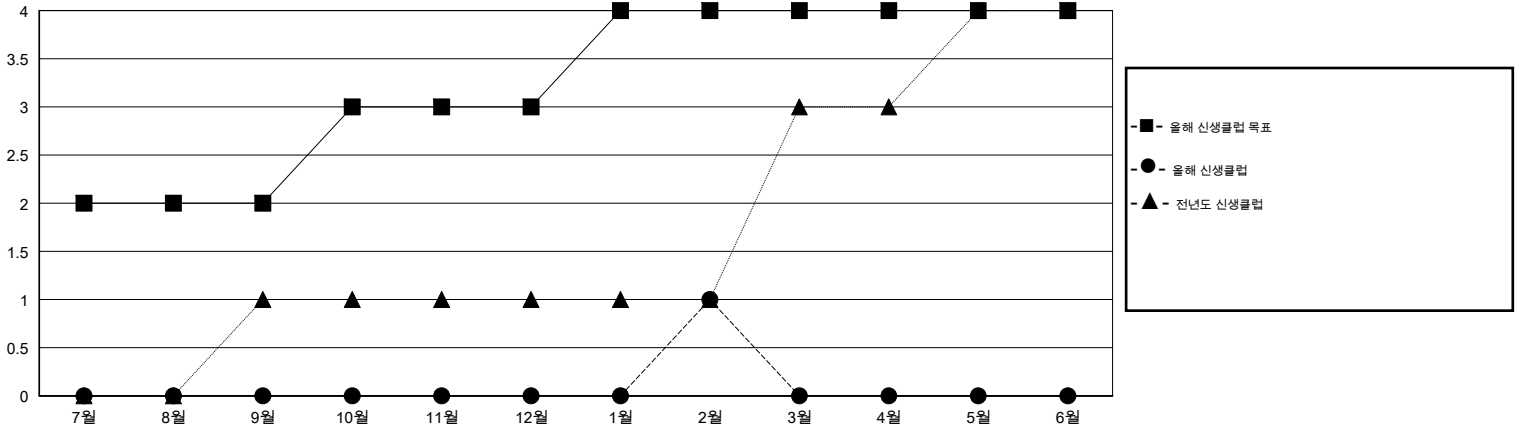

MONTHLY MEMBERSHIP PROGRESS REPORT

District 354 C

Results as of: 2/28/2014

GMT: BYEONG-DEOK KIM

장소 REPUBLIC OF KOREA

현장지역 GMT 5

클럽				
결과- 2013-2014				
사분기	신생클럽 목표	신생클럽	해산된 클럽	순증강/ 감소
7월/8월/9월	2	0	0	0
10월/11월/12월	1	0	2	-2
1월/2월/3월	1	1	2	-1
4월/5월/6월	0	0	0	0

회원 1인당				
결과- 2013-2014				
사분기	신입회원 목표	총 추가회원	퇴회한 회원	순증강/ 감소
7월/8월/9월	-18	82	108	-26
10월/11월/12월	48	117	282	-165
1월/2월/3월	40	91	50	41
4월/5월/6월	10	0	0	0

목표 및 누적 신생클럽 수

목표 및 누적 회원수

해산된 클럽: 4	1명 이상의 신입회원을 등록한 60 CLUBS OF 110	성별 분포
		남성 1,850 (78.03%)
		여성 521 (21.97%)
퇴회회원	여기에 클릭하여 현황보고 내용 검토	가족단위 회원 2
작고 3		세대주 1
클럽해산 27		비 세대주 1
기타 410		
합계 440		